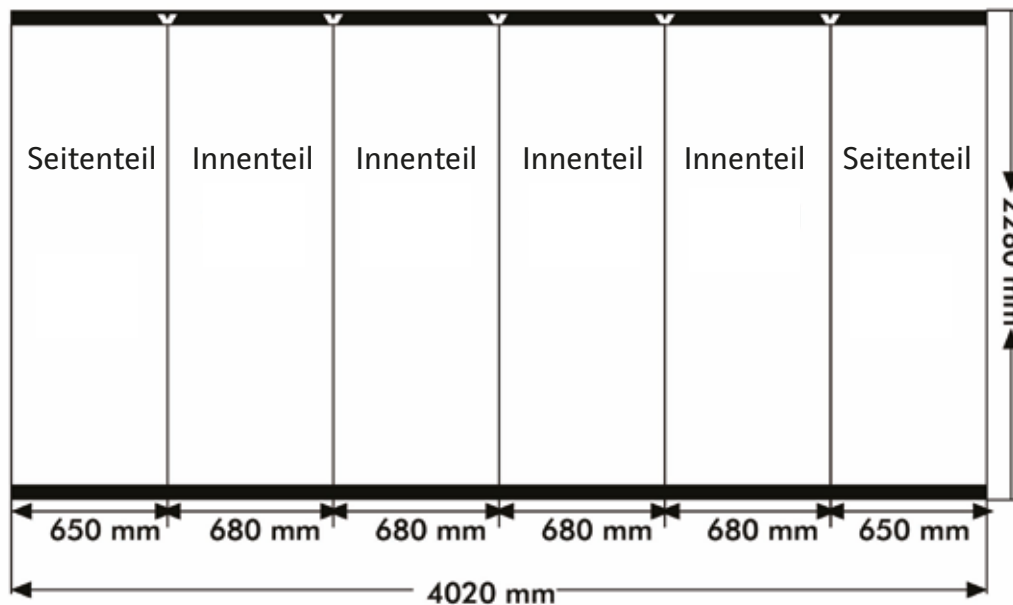

Faltdisplay Pop-Up BOW

Beschreibung: Dieses System besteht durch die einfache Handhabung beim Aufbau. Das Set besteht aus einem Alu-Grundgestell, Magnetschienen, flexiblen Kunststoffpaneelen, Magnetband, Befestigungsleisten (oben je Panel), Beleuchtung.

Hinweis: Die mitgelieferten PVC-Paneele sind ca. 1 cm breiter als das benötigte Druckmaß.

Faltdisplay Pop-Up BOW

Stellmaße 3x3