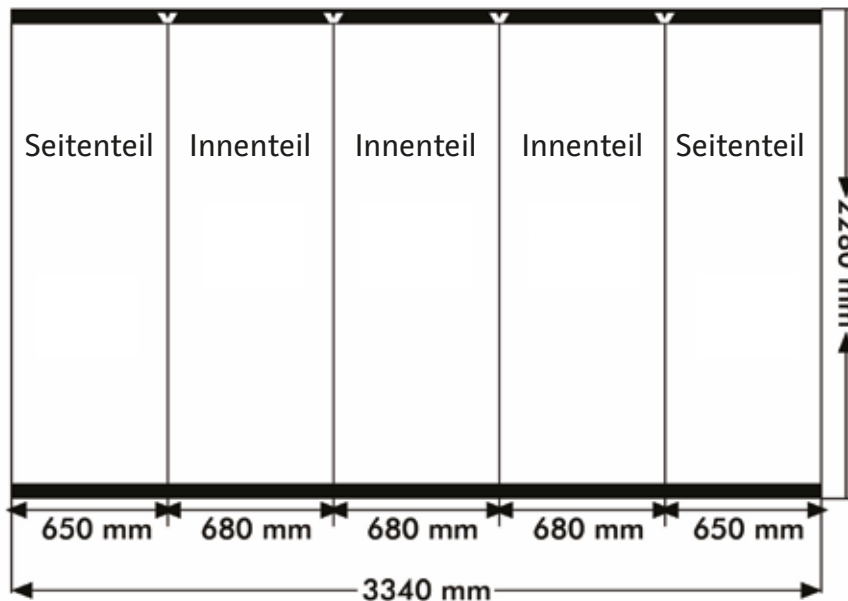

Faltdisplay Pop-Up BOW

Beschreibung: Dieses System besteht durch die einfache Handhabung beim Aufbau. Das Set besteht aus einem Alu-Grundgestell, Magnetschienen, flexiblen Kunststoffpaneelen, Magnetband, Befestigungsleisten (oben je Panel), Beleuchtung.

Hinweis: Die mitgelieferten PVC-Paneele sind ca. 1 cm breiter als das benötigte Druckmaß.

Faltdisplay Pop-Up BOW

Stellmaße 3x3