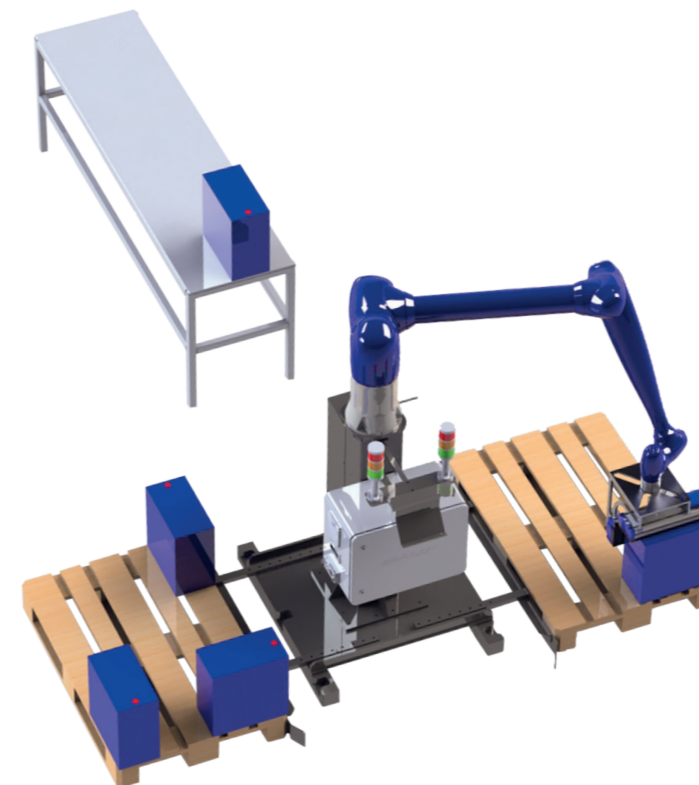

Wartung & Service

Unsere jährliche, präventive Wartung hält Ihre Roboterlösung in Topform.

- Material- und Reisekosten sind inklusive
- ohne versteckte Zusatzkosten